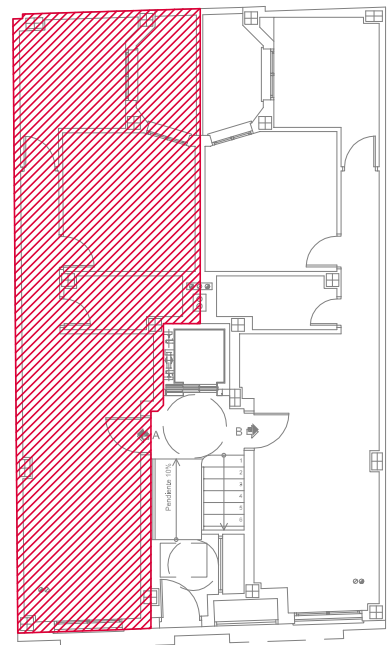

	SUPERFICIES CONSTRUIDAS			
	CERRADA VIVIENDA	REPARTO Z.COMÚN	TOTAL VIVIENDA +Z.C	PATIO
BAJA "A"	51.00 m <sup>2</sup>	10.30 m <sup>2</sup>	61.29 m <sup>2</sup>	3.50 m <sup>2</sup>

Escala Gráfica

Escala 1:50

### PLANTA BAJA-VIVIENDA "A"

El presente documento es copia de su original. Su utilización total o parcial, así como cualquier reproducción o cesión a terceros requerirá la previa autorización expresa de su autor quedando en todo caso prohibida cualquier modificación unilateral del mismo.